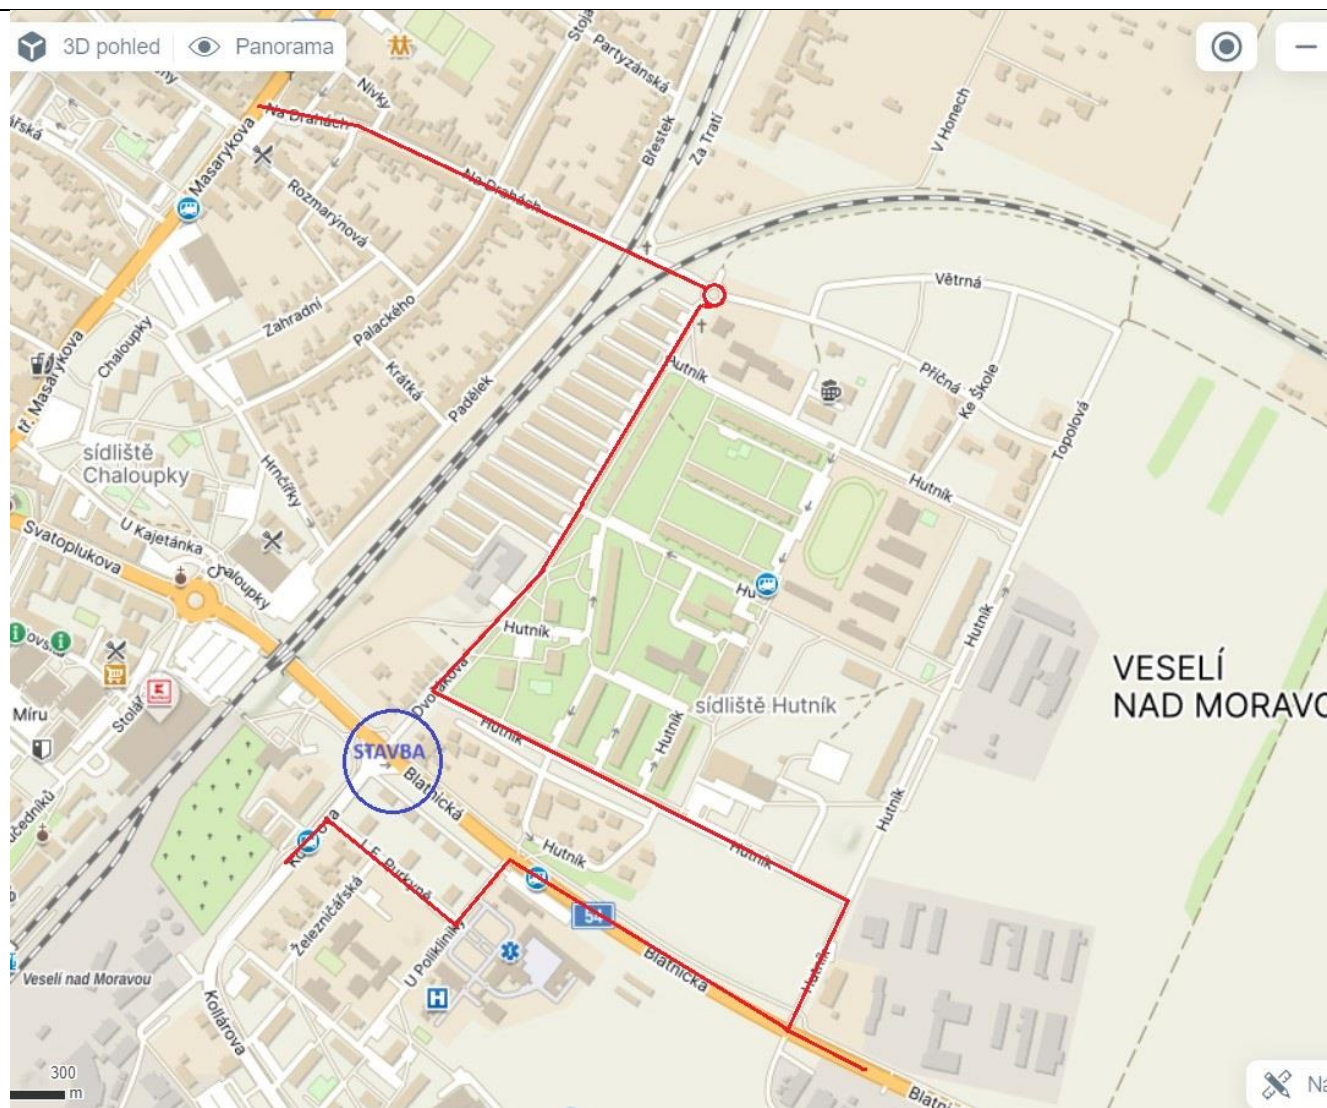

Chtěli bychom upozornit na dopravní omezení způsobené výstavbou nové okružní křižovatky na silnici I/54 v křížení s ulicí Kollárova a Dvořákova. „Okružní křižovatku budeme budovat po polovinách. Během stavby bude nutné částečné omezení provozu, který bude pro nákladní dopravu veden kyvadlově a řízen semaforey. Osobní automobily budou mít vyznačené objízdné trasy po místních komunikacích.“

**Osobní auta mají značenou objízdnou trasu po místních komunikacích:** J. E. Purkyně, U Polikliniky, Hutník, Dvořákova, Na Dražách. Přikládám i mapu vyznačené objízdné trasy.

<b>ZÁVOD:</b> Veselská panenka
<b>DATUM:</b> neděle 7.4.2024
<b>ADRESA:</b> Sportovní hala, Kollárova 1660, 698 01 Veselí nad Moravou
<b>SRAZ:</b>
NNML 2016 – 7:45
NNML 2015 – 9:30
<b>NA SEBE:</b> černý oddílový overal, oddílovou modrou teplákovou soupravu, kotníkové bílé ponožky, vlasy už na zvolený čas srazu učesané do DRDOLU + NAMALOVANÉ !!!
<b>S SEBOU:</b> ŤAPKY, ZÁVODNÍ DRESY, TĚLOVÁ BODY, NÁČINÍ K ZÁVODU, přezůvky, pití, svačina, švihadlo, jóga kostku, malý ručníček, malovátka, lak na vlasy, uhlazovací hřebínek, náplasti na spáleniny, talismana pro štěstí a dobrou náladu 😊
<b>STARTOVNÉ:</b> 350 Kč/závodnice ročníku 2016 a mladší, 450 Kč/závodnice ročníku 2015 na oddílový účet: 2500954897/2010
<b>TRENÉRKA:</b> Magdaléna Peřinová, Johana Roubalová
<b>ROZHODČÍ:</b> Eliška Materová (739 909 180)
<b>SESTAVY:</b>
NNML (2016 a mladší) – sestava bez náčiní
NNML (2015) – sestava BN + ŠV

## „Veselská panenka 2024,, 7. 4. 2024